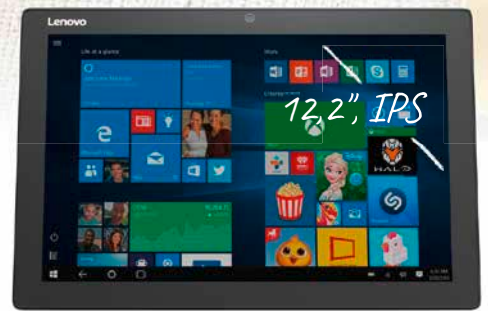

Mehr Informationen finden Sie hier:

<https://www.pcspezialist.de/tablets-notebooks.html>

Mit abnehmbarer Tastatur

219 €

Lenovo

2-in-1-Notebook/Tablet **LENOVO MIIX 320 PRO**

Intel Atom® x5-Z8350 Prozessor (bis zu 1,92 GHz, 2 MB Intel® Cache) + 2 GB Arbeitsspeicher, 32 GB Flashspeicher + Intel® HD Grafik 400 + Micro-HDMI, USB 3.0 Type C, 2x USB 2.0, Bluetooth 4.2, Micro-SD + Windows 10 Pro

Nehmen Sie die Tastatur ab, und werden Sie kreativ

699 €

Lenovo

2-in-1-Notebook/Tablet **LENOVO IDEAPAD MIIX 510-12IKB**

Intel® Core™ i3-6006U Prozessor (2,00 GHz, 3 MB Intel® Smart-Cache) + 4 GB Arbeitsspeicher, 128 GB SSD-Festplatte + Intel® HD Grafik 520 + USB 3.0 Type C, 1x USB 3.0, Bluetooth 4.1 + Windows 10 Home